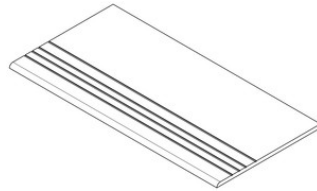

Peldaños Técnicos

Porcelánico

RODAPIÉ

SP2019 | 60X120 / 24"x48"
SP2017 | 60X60 / 24"x24"
SP2017 | 30X60 / 12"x24"

PELDAÑO ROMO

SP2061 | 60X120 / 24"x48"
SP2044 | 60X60 / 24"x24"
SP2028 | 30X60 / 12"x24"