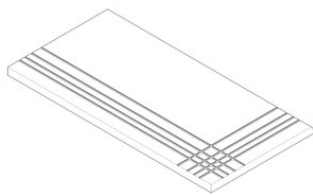

ANGULO GRADONE RECTO

SP2097 | 60X120 / 24"x48"
SP2072 | 30X60 / 12"x24"