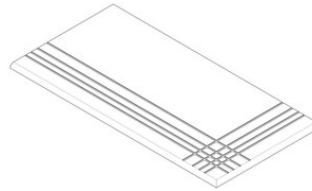

Peldaños Técnicos

Porcelánico

RODAPIÉ

SP2019 | 60X120 / 24"x48"
 SP2017 | 60X60 / 24"x24"
 SP2017 | 30X60 / 12"x24"

PELDAÑO ROMO

SP2061 | 60X120 / 24"x48"
 SP2044 | 60X60 / 24"x24"
 SP2028 | 30X60 / 12"x24"