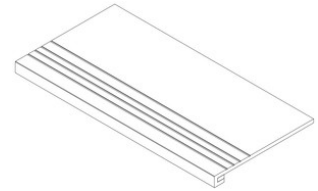

PELDAÑO GRADONE RECTO

SP2093 | 60X120 / 24"x48"
SP2066 | 60X60 / 24"x24"
SP2066 | 30X60 / 12"x24"