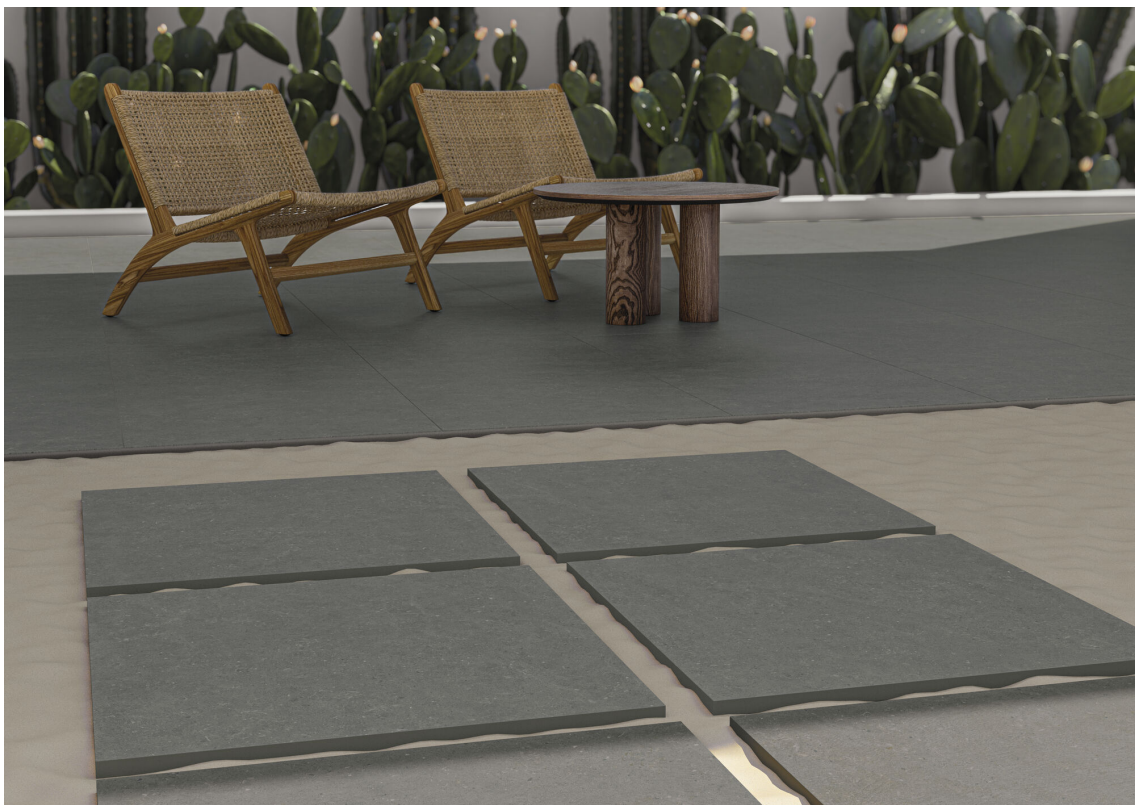

PELDAÑO GRADONE RECTO 20MM 60X60 | 60X60 / 24"x24"
PELDAÑO ANGULO GRADONE DERECHA 20MM 60X60 | 60X60 / 24"x24"
PELDAÑO ANGULO GRADONE IZQUIERDA 20MM 60X60 | 60X60 / 24"x24"

Galería

Los resultados mostrados representan una aproximación tentativa. Este documento no constituye una relación contractual. Para realizar pedidos o consultar disponibilidad de los productos, póngase en contacto con la empresa.