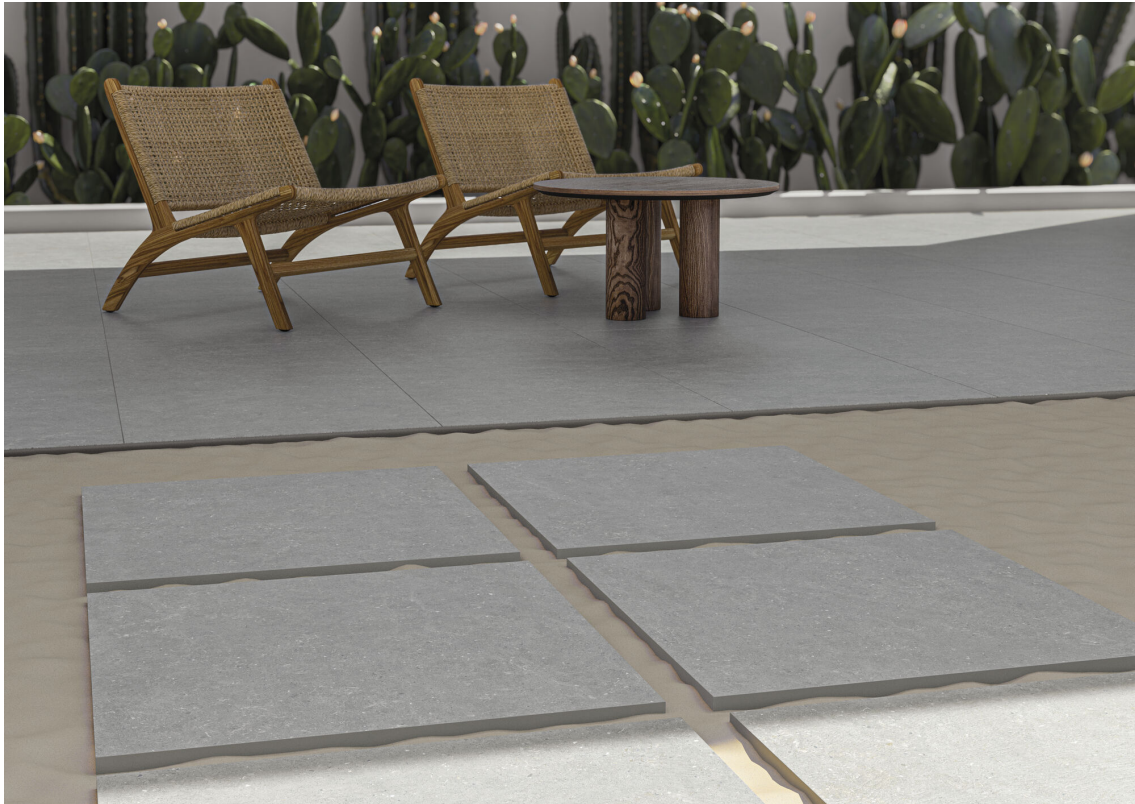

PELDAÑO GRADONE RECTO 20MM 60X60 | 60X60 / 24"x24"
PELDAÑO ANGULO GRADONE DERECHA 20MM 60X60 | 60X60 / 24"x24"
PELDAÑO ANGULO GRADONE IZQUIERDA 20MM 60X60 | 60X60 / 24"x24"

Galería

Los resultados mostrados representan una aproximación tentativa. Este documento no constituye una relación contractual. Para realizar pedidos o consultar disponibilidad de los productos, póngase en contacto con la empresa.