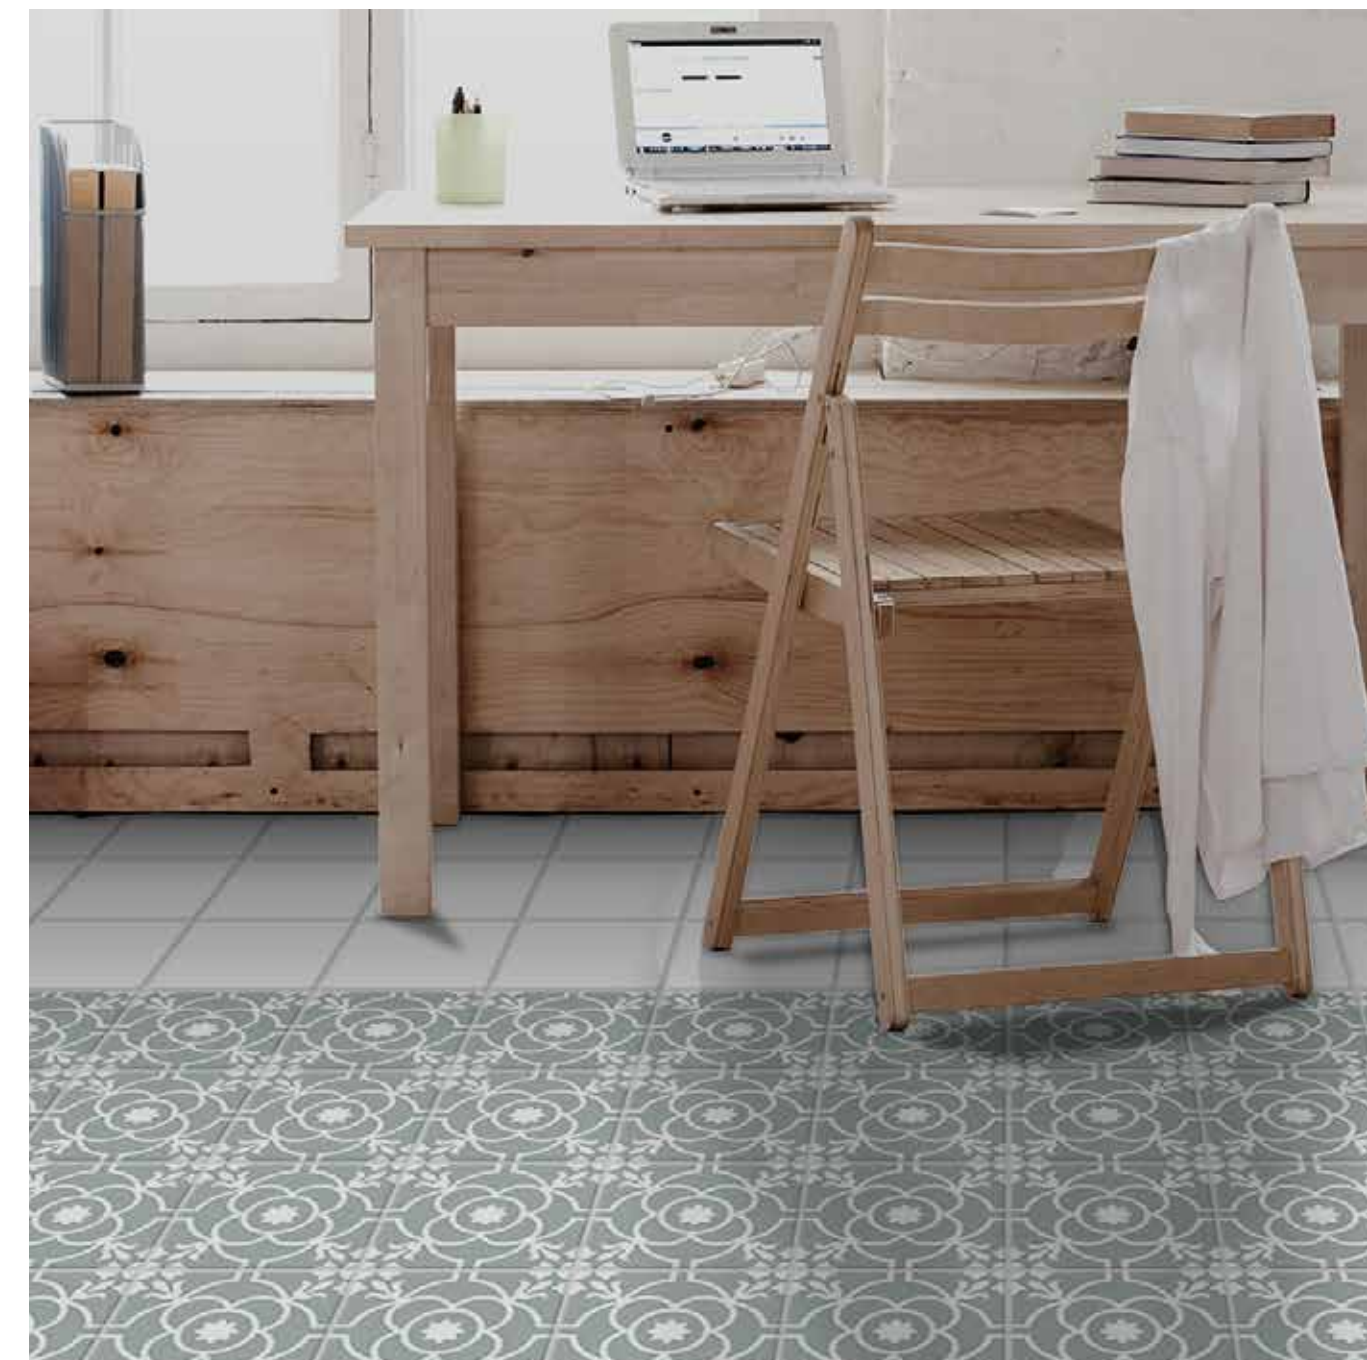

OLIVIA®
TILES