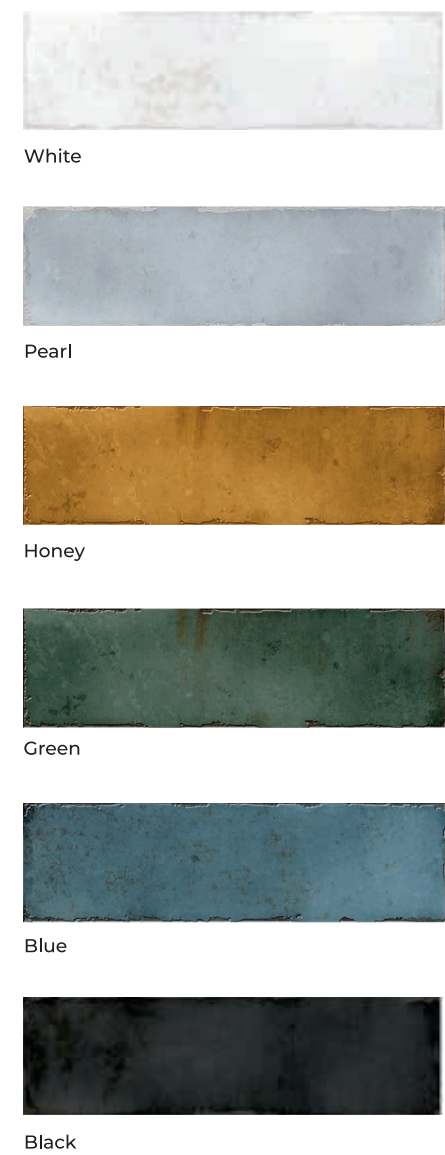

OLIVIA®  
TILES

cosmos

OLIVIA®  
TILES

**Colores**  
Colors

**Formatos**  
Sizes

REVESTIMIENTO  
Cosmos Green 6,9 x 24 cm / 3" x 9"

REVESTIMIENTO  
Cosmos Pearl 6,9 x 24 cm / 3" x 9"

REVESTIMIENTO  
Cosmos Blue 6,9 x 24 cm / 3" x 9"

**Características**  
Characteristic

Revestimiento / Wall tiles

Brillo / Gloss

Destonificado / Shading variations

Pasta blanca / White body

Relieve / Relief

Absorción grupo BIII / Absorption group BIII