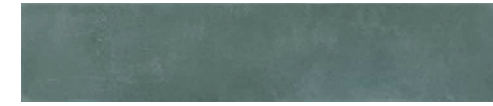

www.oliviatile.com

OLIVIA<sup>®</sup>  
TILES

symphony

OLIVIA<sup>®</sup>  
TILES

**Colores**  
Colors

White

Cream

Pink

Mint

Teal

**Formatos**  
Sizes

12,5x12,5 cm  
5"x5"

5x25 cm  
2"x10"

REVESTIMIENTO  
**Symphony Cream** 5x25 cm / 2"x10"

**Decorados**  
Decor pieces

White

Cream

Pink

Mint

Teal

\*Decorados disponibles en oro y plata en todos los colores / Decorations available in gold and silver in all colors

REVESTIMIENTO  
**Symphony Pink** 5x25 cm / 2"x10"

REVESTIMIENTO  
**Symphony Teal** 12,5x12,5 cm / 5"x5"